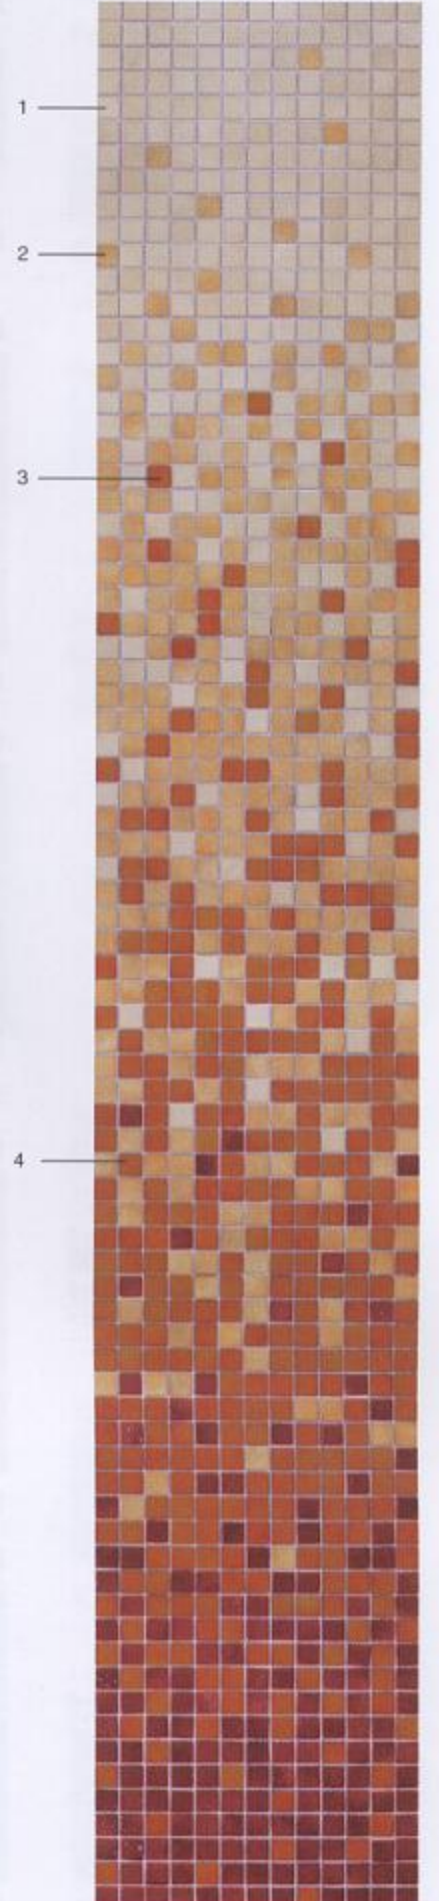

Exemple 1 2 coloris

Exemple 2 2 coloris

Exemple 1 3 coloris

**Dégradé 2 coloris** AG 8542

Hauteur / Hight : 138 cm

**Dégradé 3 coloris** AG 8543

Hauteur / Hight : 170 cm

**Dégradé 4 coloris** AG 8544

Hauteur / Hight : 207 cm