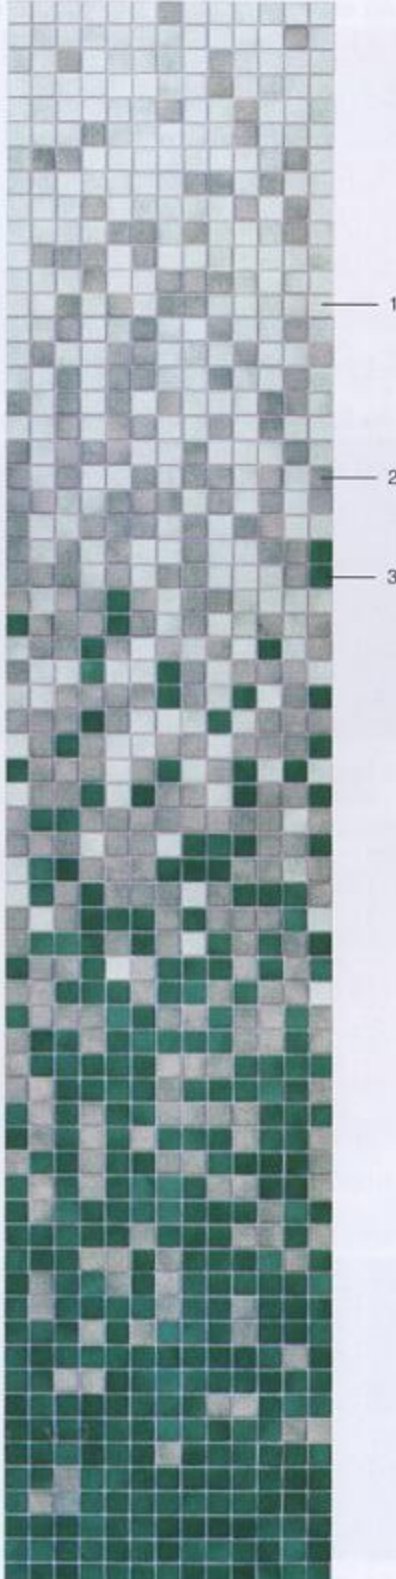

Exemple 1 2 coloris

Exemple 2 2 coloris

Exemple 1 3 coloris

**Dégradé 2 coloris** AG 8542

Hauteur / Hight : 138 cm

**Dégradé 3 coloris** AG 8543

Hauteur / Hight : 170 cm

**Dégradé 4 coloris** AG 8544

Hauteur / Hight : 207 cm