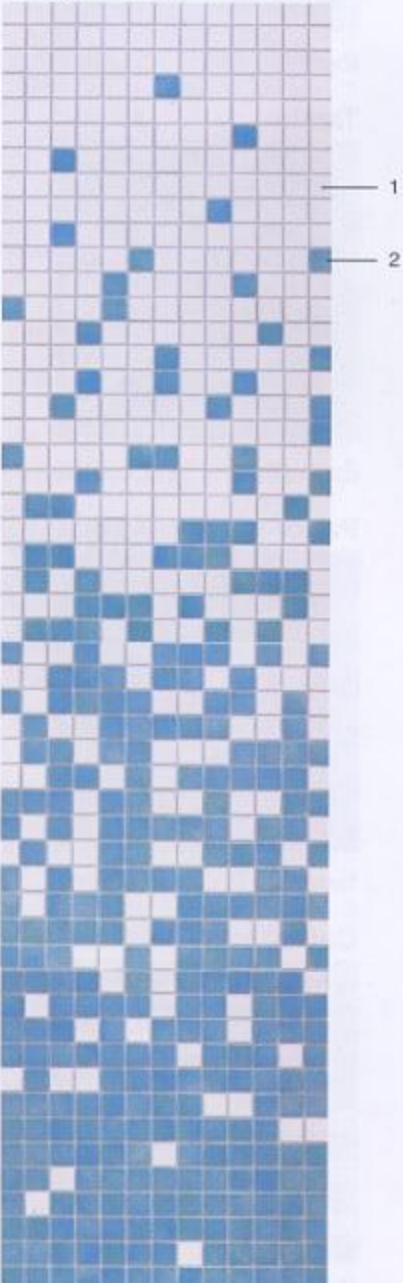

Exemple 1 2 coloris

Exemple 2 2 coloris

Exemple 1 3 coloris

**Dégradé 2 coloris** AG 8542

Hauteur / Hight : 138 cm

**Dégradé 3 coloris** AG 8543

Hauteur / Hight : 170 cm

**Dégradé 4 coloris** AG 8544

Hauteur / Hight : 207 cm