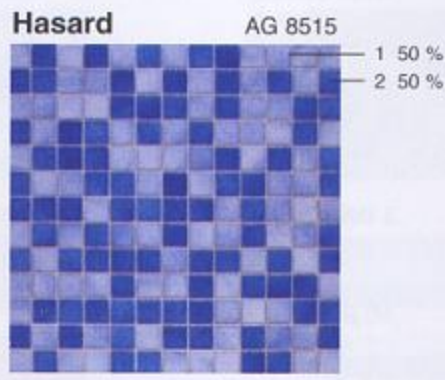

Exemple 1 2 coloris

Exemple 2 2 coloris

Exemple 1 3 coloris

**Dégradé 2 coloris** AG 8542

Hauteur / Hight : 138 cm

**Dégradé 3 coloris** AG 8543

Hauteur / Hight : 170 cm

**Dégradé 4 coloris** AG 8544

Hauteur / Hight : 207 cm