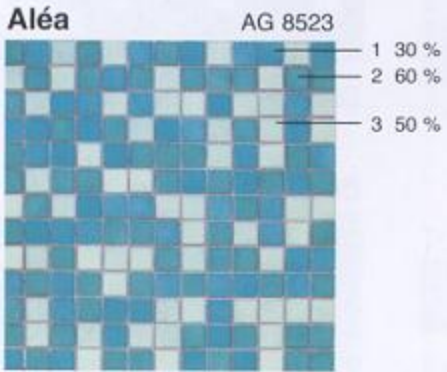

Exemple 1 2 coloris

Exemple 2 2 coloris

Exemple 1 3 coloris

**Dégradé 2 coloris** AG 8542

Hauteur / Hight : 138 cm

**Dégradé 3 coloris** AG 8543

Hauteur / Hight : 170 cm

**Dégradé 4 coloris** AG 8544

Hauteur / Hight : 207 cm